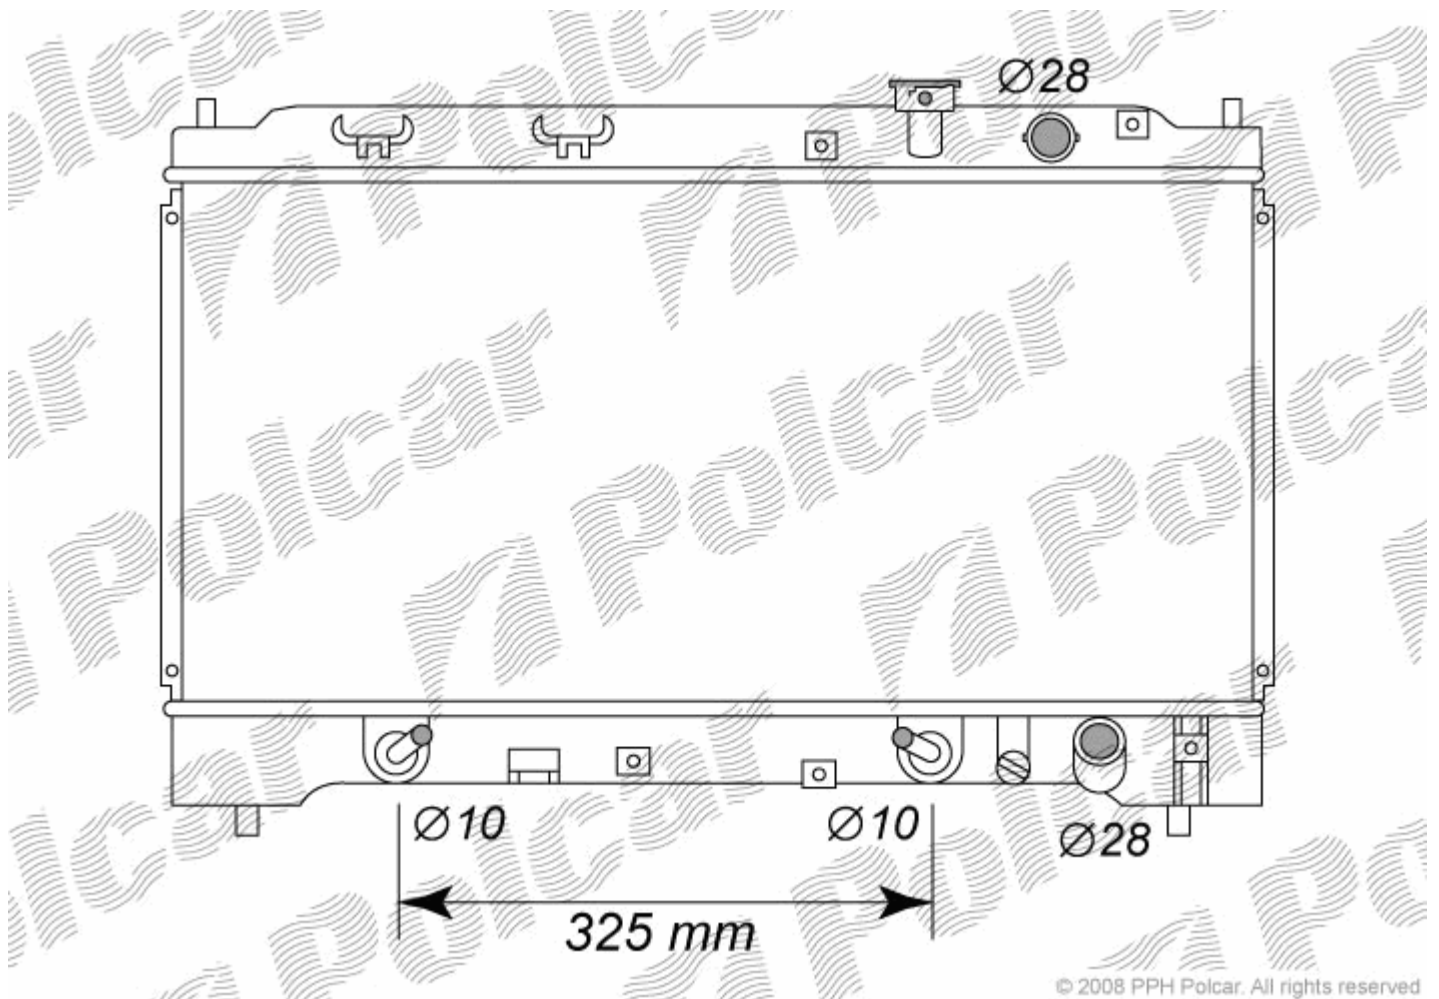

**3851082X**

Uprozrnenie! Informacie ukazuje iba o jednomnajdenom nahradnom diele.

Nazov parametra	Mnozstvo
Sortimenty	Vykurovanie
Vyuzitie	Chladice
Nazov	Chladice vody
Sirka	658
Vyska	325
Hrubka	16
Azcar zakaznicke Info	typ DENSO; króóce - Priem. 28/28
Material	jadro hlinikove pajkovane / plastove nadrzky
Vyrobca	KOYO
Znacka	ACURA
Model	INTEGRA
PodModel	INTEGRA
Palivo	B
Opis	1.8
Obsah Motora	1.8
EngineType	ZC
Typ Prevodovky	M/A
Datum Od	.93